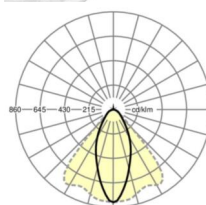

параметры

номер заказа	19422006200
код EAN	4020863407767
номер таможенного тарифа	94051190
Знак прохождения контроля	IP 64, класс защиты I, ENEC10 VDE, F, D, HACCP DIN10500/Food/IFS-пригодность для применения/BRC, Indoor, CE
Степень ударопрочности IK	IK03 (-20°C bis 25°C)
Температура окружения	ta -20°C в 25°C
Особые свойства	Готовность к IoT «Ready for IoT»
Гарантийный срок	5 лет
Государственные программы поддержки	BEG - государственные субсидии для энергосберегающих зданий (действительна только для Германии)

электротехника

Балласт	Электронный драйвер DALI2 (1 штука)
Мощность системы	68W
сетевое напряжение	230V/50Hz
класс энергосбережения/Источник света	C

Оптика

Оснастка	LED, цветопередача/оттенок света CRI ≥ 80 / 6500K
Допуск для координаты цветности (MacAdam)	3SDCM
Фотобиологическая безопасность (светильник)	RG1
Номинальный световой поток	11453lm
Срок службы LED	50000h L80/B10 (Tq 25°C)
светоотдача светильников	167lm/W
Угол излучения	40° (C0) / 85° (C90)
UGR поп./вдоль	21.0 / 23.0

DEEP-LINK

<https://www.regiolux.de/ru/article/19422006200>

Ссылка	LED 12000lm 865
ηLB	100 %
Φ ↓/↑	99 % / 1 %
UGR поп./вдоль	21.0 / 23.0